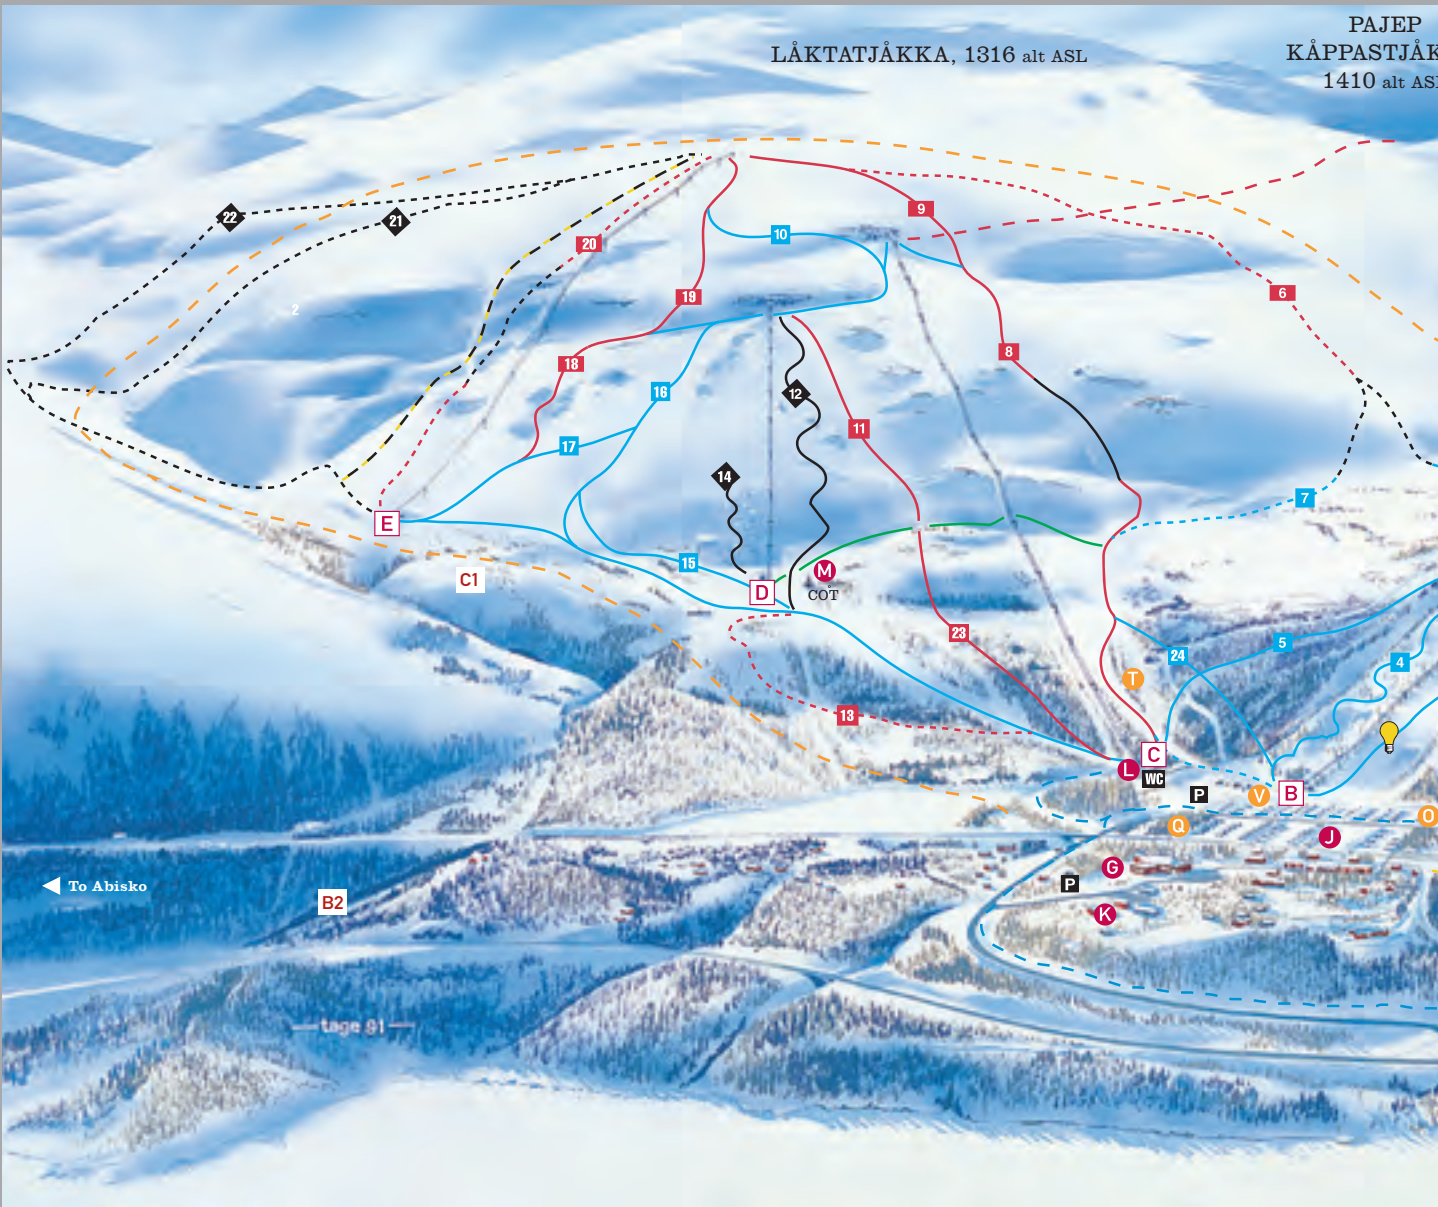

LÅKTATJÄKKA, 1316 alt ASL

PAJEP
KÅPPASTJÄKKA
1410 alt ASL

Hotel & Housing

Hotel

- F**  Hotel Fjället
- G**  Gammelgården Ski Lodge
- H**  Låktatjåkko Mountain Station

Cabins

- I**  Kåppas Ski Village

Other

- J**  Camping
- K**  Hostel

Food & Beverage

- F** Restaurant Lapporten
- F** Rallaren Bar
- G** Bar & Restaurant
Gammelgården Ski Lodge
- H** Låkta Bar & Restaurant
- L** Snow Bar – Café & grill
- M** Grytkåtan – self service

Activities & Service

- N** Sports Shop/
Equipment rentals
- P** Train Station 
- O** Helicopter Platform
- R** Snow mobile rental/
Snow mobile parking
- S** Lemming Land
- T** Björkliden Funpark
- V** Ski system card

Ski lifts

Name	Length	Height
A Lappberg's lift	140 m	19 m
B Rakkas lift	400 m	90 m
C Kåppas lift	1.675 m	407 m
D Gryt lift	740 m	235 m
E Kitteldals lift	1.120 m	326 m

Slopes

1	●	Räven	13	■	Banvallen
2	●	Haren	14	◆	Grytan
3	■	Teknikbacken	15	■	Loket
4	■	Äventyrsspåret	16	■	Himlabacken
5	■	Vintergatan	17	■	Växeln
6	■	Ängarna	18	■	Solkurvan
7	■	Urspårningen	19	■	Rakaspåret
8	■	Rallarsvängen	20	■	Malmbanan
9	■	Öv. Rallarsvängen	21	◆	Svarta Björn
10	■	Karven	22	◆	Tunneln
11	■	Rälsbrottet	23	■	Lilla Björn
12	◆	Grytspåret (off pist)	24	■	Hemvändaren