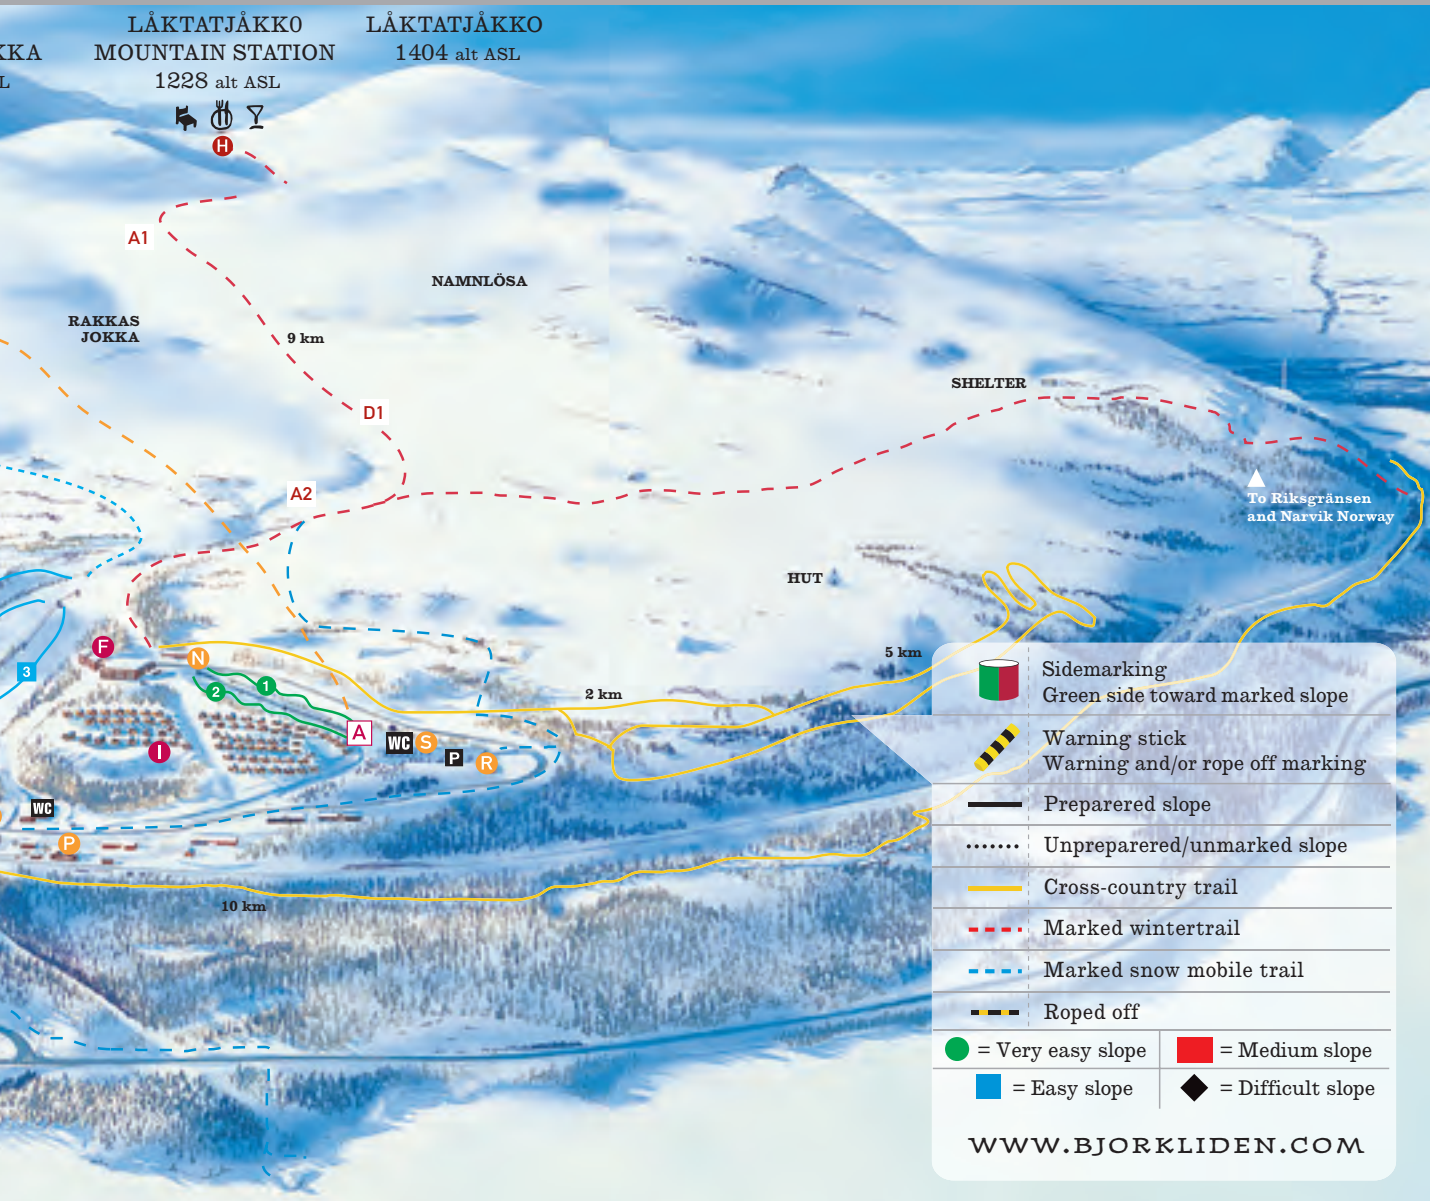

LÅKTATJÄKKA, 1316 alt ASL

PAJEP
KÅPPASTJÄKKA
1410 alt ASL

Hotel & Housing

Hotel

- F**  Hotel Fjället
- G**  Gammelgården Ski Lodge
- H**  Låktatjåkko Mountain Station

Cabins

- I**  Kåppas Ski Village

Other

- J**  Camping
- K**  Hostel

Food & Beverage

- F** Restaurant Lapporten
- F** Rallaren Bar
- G** Bar & Restaurant
Gammelgården Ski Lodge
- H** Låkta Bar & Restaurant
- L** Snow Bar – Café & grill
- M** Grytkåtan – self service

Ski lifts

Name	Length	Height
A Lappberg's lift	140 m	19 m
B Rakkas lift	400 m	90 m
C Kåppas lift	1.675 m	407 m
D Gryt lift	740 m	235 m
E Kitteldals lift	1.120 m	326 m

Slopes

1	●	Räven	13	■	Banvallen
2	●	Haren	14	◆	Grytan
3	■	Teknikbacken	15	■	Loket
4	■	Äventyrsspåret	16	■	Himlabacken
5	■	Vintergatan	17	■	Växeln
6	■	Ängarna	18	■	Solkurvan
7	■	Urspårningen	19	■	Rakaspåret
8	■	Rallarsvängen	20	■	Malmbanan
9	■	Öv. Rallarsvängen	21	◆	Svarta Björn
10	■	Karven	22	◆	Tunneln
11	■	Rälsbrottet	23	■	Lilla Björn
12	◆	Grytspåret (off pist)	24	■	Hemvändaren